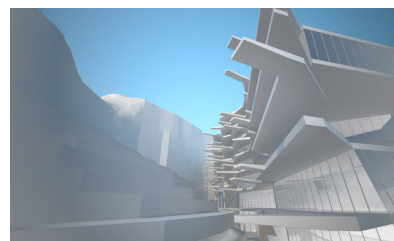

© maxRIEDER