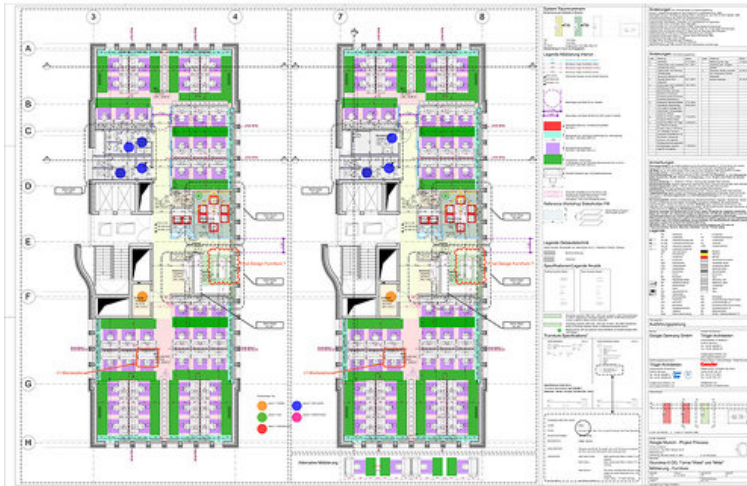

Google Princess

© Tröger Architekten